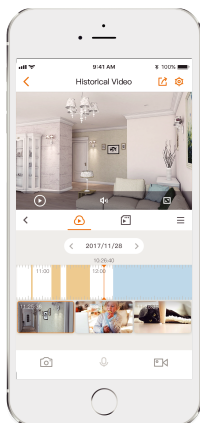

Alarma de sonido anormal

Envía alertas a su teléfono inteligente cuando detecta un sonido anormal

Notificación de alarma

Envía alertas instantáneas a su teléfono móvil cuando se detecta un evento

Sirena incorporada

Asusta a los extraños lejos de tu casa

Almacenamiento diversificado

Admite NVR, almacenamiento en la nube o tarjeta Micro SD (hasta 256 GB)

Charla bidireccional

Comuníquese con la familia y las mascotas fácilmente